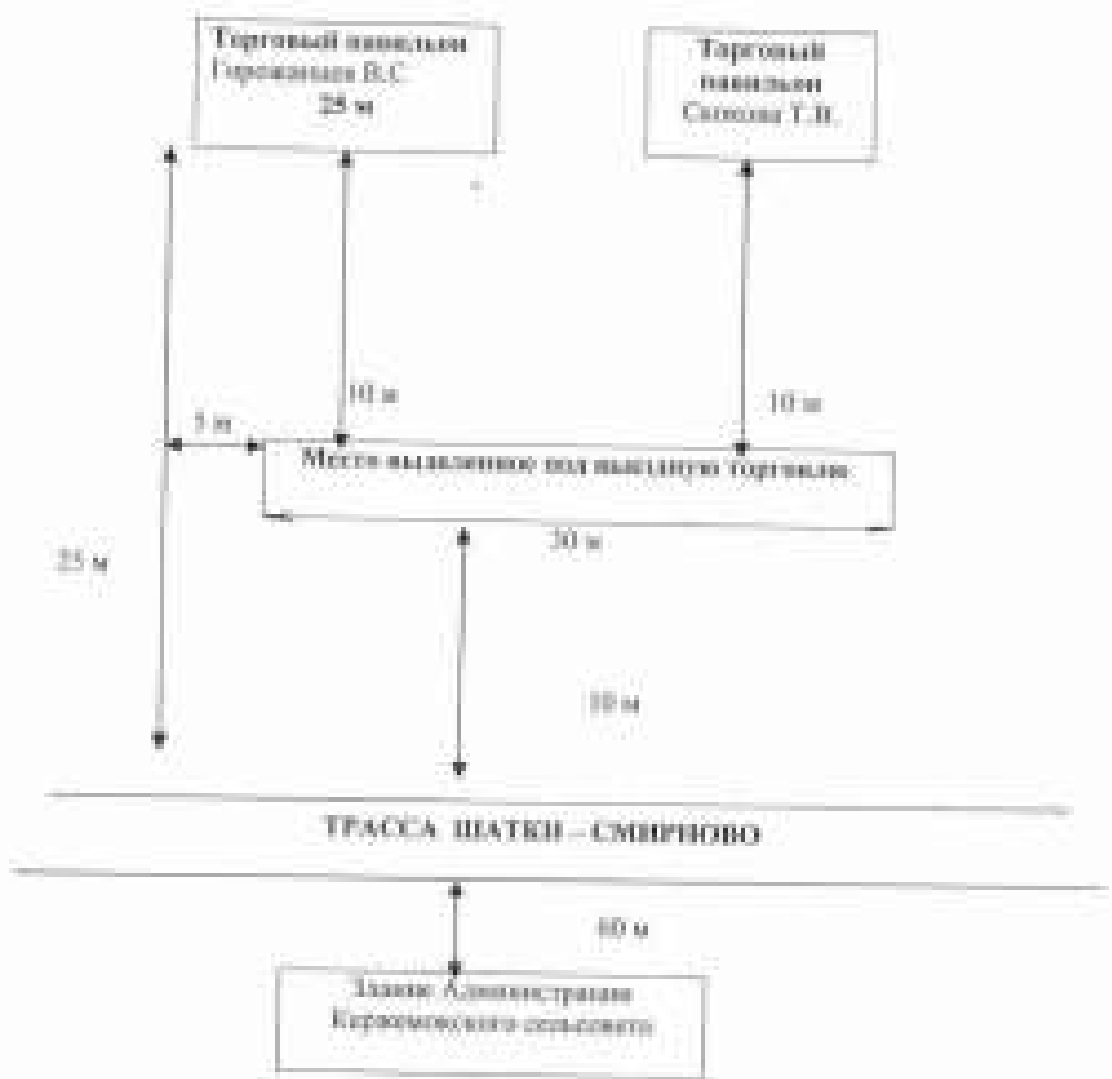

СХЕМА
размещения объектов мелкорозничной торговли
на территории Администрации Кержемокского сельсовета
с. Спасское

Административное здание

Схемы размещения объектов торговли. Кержемок, Спасское.

Автор: Гаврин О.С.
05.03.2014 09:30

УТВЕРЖДАЮ
Распоряжение № _____ от _____ 2014 г.
Глава администрации *Суряжа* Суряжков Н.Н.

СХЕМА размещения объектов мелкооптовой торговли на территории Администрации Кержемковского сельсовета

Торгов...
18